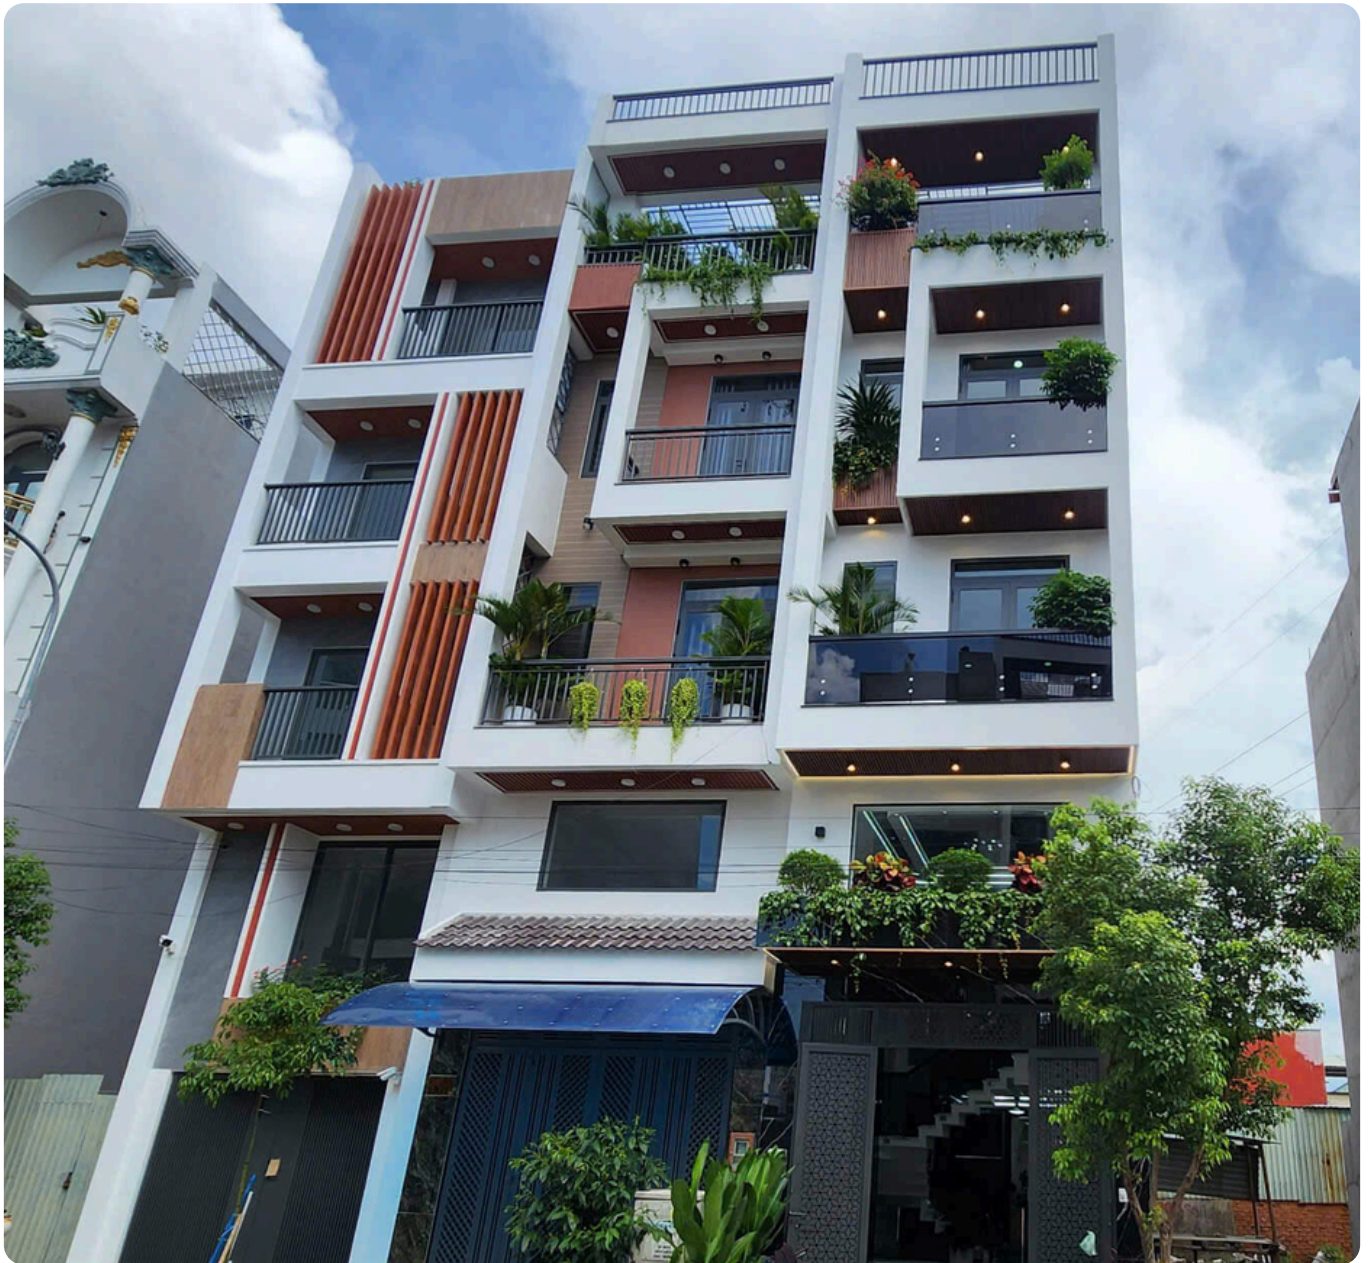

◀◀ DỰ ÁN TIÊU BIỂU ▶▶

VT VILLA

- » CUNG CẤP - LẮP ĐẶT HỆ THỐNG ĐIỀU HÒA TRUNG TÂM **VRV DAIKIN**
- » Giá trị dự án: **783.000.000đ**
- » Vị trí dự án: **P. Đồng Hới - T. Quảng Trị**
- » Chủ đầu tư: **Anh Trung**