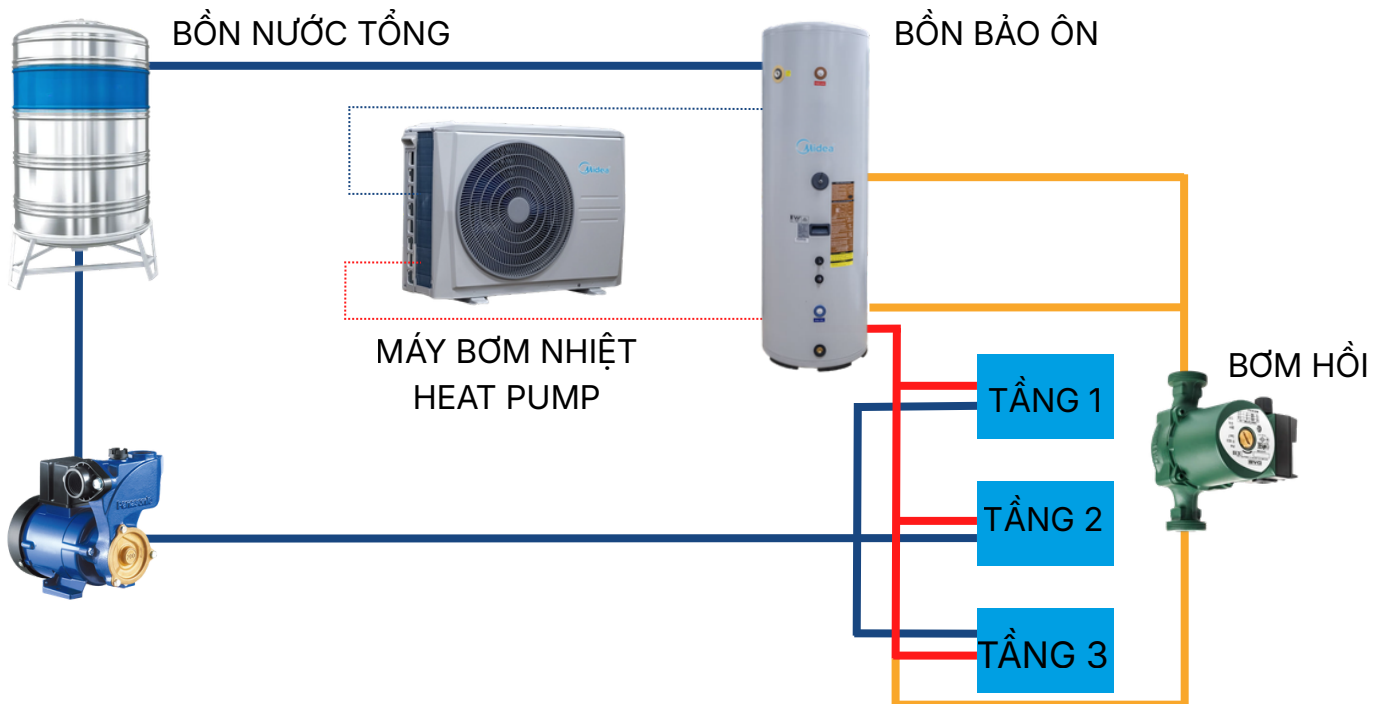

NƯỚC NÓNG TRUNG TÂM HEAT PUMP

HEAT PUMP LÀ GÌ? VÌ SAO NGÀY Càng ĐƯỢC ƯA CHUỘNG?

Heat Pump là hệ thống tạo nước nóng bằng cách trao đổi nhiệt từ không khí, không dùng điện trở đun trực tiếp như bình nóng lạnh truyền thống. Nhờ đó, thiết bị an toàn tuyệt đối, không lo chập điện – cháy nổ và tiết kiệm điện vượt trội.

NGUYÊN LÝ HOẠT ĐỘNG CỦA HỆ THỐNG HEAT PUMP