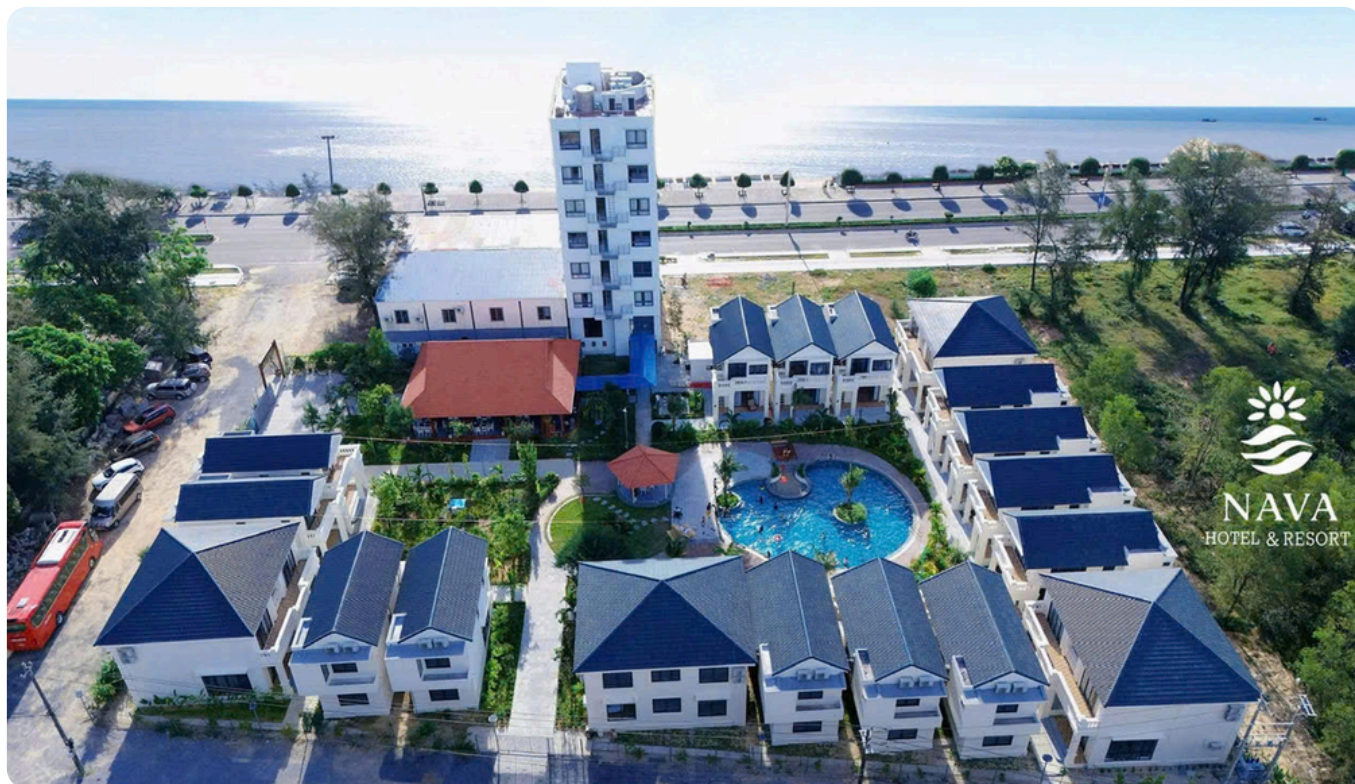

◀◀ DỰ ÁN TIÊU BIỂU ▶▶

NHÀ HÀNG TIỆC CƯỚI THIÊN ĐƯỜNG

» CUNG CẤP - LẮP ĐẶT HỆ THỐNG ĐIỀU HÒA GIẤU TRẦN **DAIKIN**

» Giá trị dự án: **925.000.000đ**

» Vị trí dự án: **TP Kỳ Anh - T. Hà Tĩnh**

» Chủ đầu tư: **Anh chị Minh Thương**

◀◀ DỰ ÁN TIÊU BIỂU ▶▶

DỰ ÁN TỔ HỢP KHÁCH SẠN & RESORT NAVA

Cung cấp - lắp đặt - sửa chữa hệ thống điều hòa trung tâm **VRV Daikin**

📍 165 Trương Pháp - P. Đồng Hới - T. Quảng Trị

📄 Giá trị hợp đồng | **1.156.000.000 VNĐ**

◀◀ DỰ ÁN TIÊU BIỂU ▶▶

KHÁCH SẠN SEABIRD THIÊN CẦM

Cung cấp - lắp đặt - sửa chữa hệ thống điều hòa trung tâm **VRV Daikin**

📍 Địa chỉ: Khu du lịch biển Thiên Cầm, huyện Cẩm Xuyên, Hà Tĩnh

📄 Giá trị hợp đồng | 2.035.000.000đ

◀◀ DỰ ÁN TIÊU BIỂU ▶▶

SILK PATH GRAND HUẾ HOTEL & SPA

Cung cấp - lắp đặt - hệ thống điều hòa trung tâm **VRV Daikin**

📍 Địa chỉ: **02 Lê Lợi, phường Vĩnh Ninh, thành phố Huế, tỉnh Thừa Thiên Huế**

📄 Giá trị hợp đồng | **2.894.000.000đ**