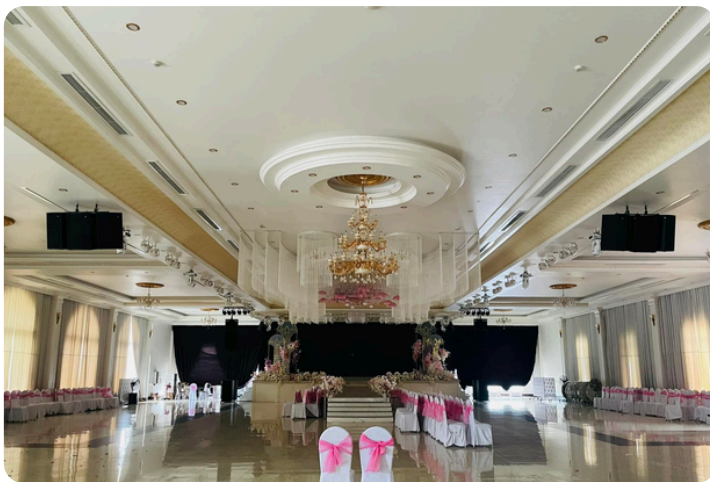

Cung cấp - lắp đặt - hệ thống điều hòa trung tâm **VRV Daikin**

📍 Địa chỉ: **432 Quang Trung - P. Ba Đồn**

📄 Giá trị hợp đồng | **1.950.000.000đ**

👤 Chủ đầu tư: **Cô Chú Xuyên Xương**

◀◀ DỰ ÁN TIÊU BIỂU ▶▶