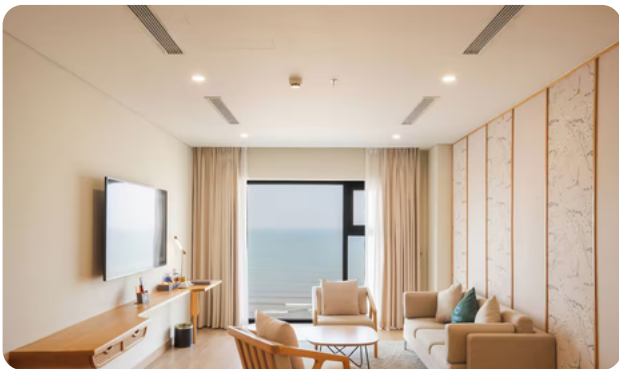

◀◀ DỰ ÁN TIÊU BIỂU ▶▶

KHÁCH SẠN SEABIRD THIÊN CẦM

Cung cấp - lắp đặt - sửa chữa hệ thống điều hòa trung tâm **VRV Daikin**

📍 Địa chỉ: Khu du lịch biển Thiên Cầm, huyện Cẩm Xuyên, Hà Tĩnh

📄 Giá trị hợp đồng | 2.035.000.000đ